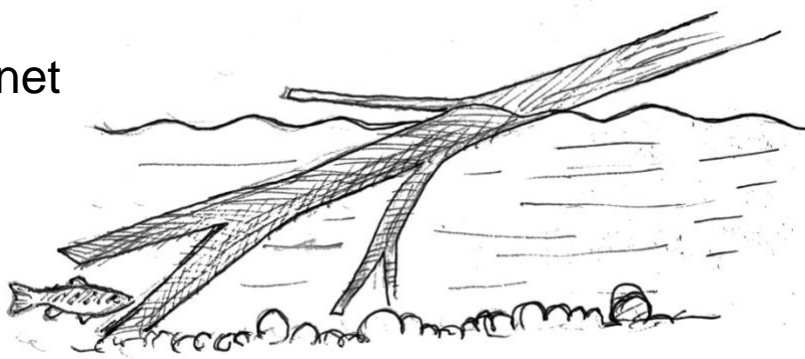

Vattendragsvandring

Skattjakt

Vattendragets namn:.....

Sträcka:.....

Datum:.....

Stenar och block i vattnet

Mycket	<input type="checkbox"/>
Lite	<input type="checkbox"/>
Nästan inget	<input type="checkbox"/>

Grenar och stockar i vattnet

Mycket	<input type="checkbox"/>
Lite	<input type="checkbox"/>
Nästan inget	<input type="checkbox"/>

Skugga och löv

Träd och buskar vid stranden

Mycket	<input type="checkbox"/>
Lite	<input type="checkbox"/>
Nästan inget	<input type="checkbox"/>

Mer att titta på

Vad består botten av? Gyttja, sand, grus, sten?

Hur fort rinner vattnet? (Kasta i en pinne, ta tid med klocka)

Ser ni fiskar? Något annat intressant?

Gamla spår av att människor levt här? Vad?